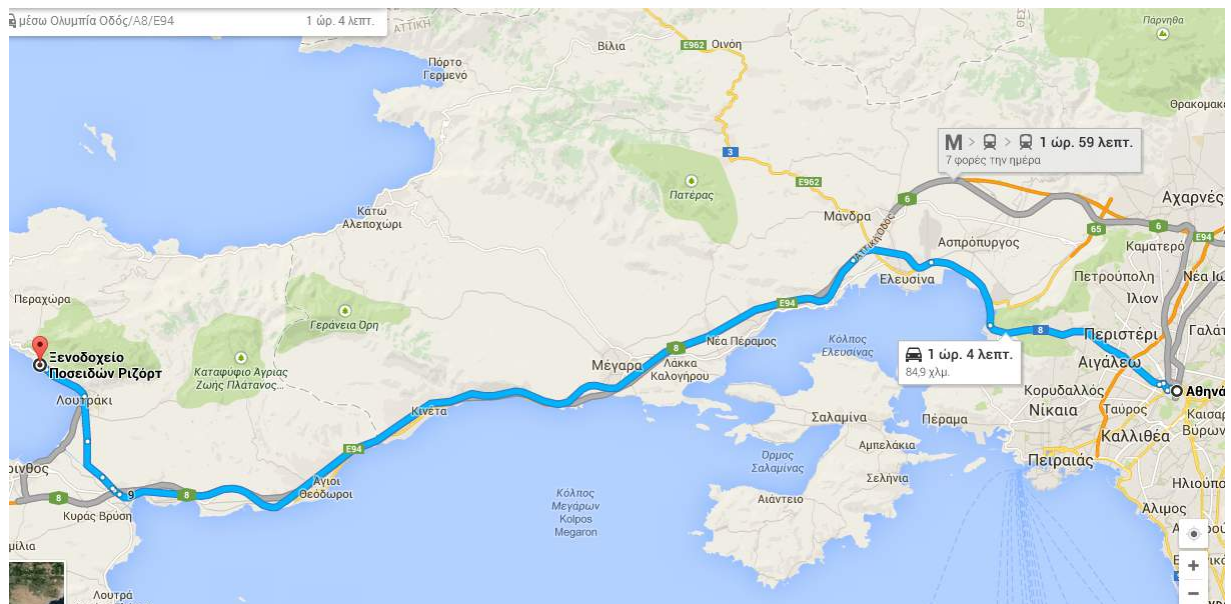

ΣΥΛΛΟΓΟΣ ΕΡΓΑΖΟΜΕΝΩΝ ΝΕΟΥ ΤΑΧΥΔΡΟΜΙΚΟΥ ΤΑΜΙΕΥΤΗΡΙΟΥ

ΠΟΛΙΤΙΣΤΙΚΗ ΗΜΕΡΙΔΑ 2015 ΣΤΥΜΦΑΛΙΑ ΛΙΜΝΗ – ΛΟΥΤΡΑΚΙ

ΧΡΗΣΙΜΕΣ ΠΛΗΡΟΦΟΡΙΕΣ ΓΙΑ ΤΗΝ ΠΡΟΣΒΑΣΗ ΣΤΟ ΞΕΝΟΔΟΧΕΙΟ

22/05/2015 – 24/05/2015

Το Hotel Poseidon Resort βρίσκεται στο Λουτράκι, σε μία απόσταση περίπου ογδόντα πέντε (85) χιλιομέτρων από την Αθήνα. Το ξενοδοχείο θα μπορεί να δεχθεί συμμετέχοντες στην εκδήλωση από τις 12:00μ.μ. και μετά. Εκεί θα υπάρχουν μέλη της Οργανωτικής Επιτροπής που θα υποδέχονται τις συναδέλφισσες και τους συναδέλφους και θα φροντίζουν για την καλύτερη εξυπηρέτησή τους.

1. Για όσους μετακινηθούν με Ι.Χ. Αυτοκίνητο:

Η διαδρομή που θα ακολουθήσετε είναι η Εθνική Οδός Αθηνών – Κορίνθου, πριν την Κόρινθο και αμέσως πριν τον Ισθμό ακολουθήστε την έξοδο Λουτράκι. Κατευθυνθείτε προς Περαχώρα είτε διασχίζοντας την πόλη του Λουτρακίου ή ακολουθώντας την περιφερειακή (Πριν την είσοδο στην κύρια πόλη υπάρχει πινακίδα: 'Προς Περαχώρα'). Βγαίνοντας από την πόλη λίγα χιλιόμετρα αργότερα θα δείτε πινακίδα: 'Hotel Poseidon Resort' (Αριστερά και κάτω στην πλαγιά του ξενοδοχείου).